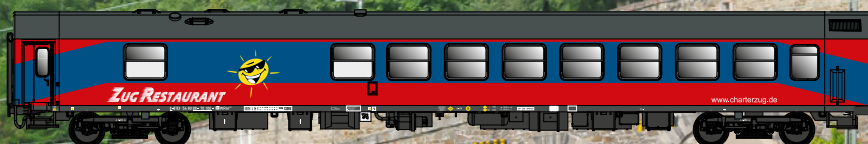

HIGHLIGHTS SPECIAL

55159 **NEW** P V_{VI} 606

Set di due carrozze di cui una a cuccette e una ristorante, complementari al treno Bahn Touristik Express (BTE), in servizio in tutta Europa.

Additional set of two cars (one Restaurant car and one couchette car) for BTE charter trains.

Set mit Zwei zusätzlichen Wagen (einem Speisewagen und einem Liegewagen) für BTE Charterzug.

52479 **NEW** P V_{VI} 303

Carrozza a compartimenti Bom 024 in livrea Bahn Touristik Express (BTE).

Compartment car Bom 024 in Bahn Touristik Express (BTE) livery.

Abteilwagen Bom 024 in der Lackierung des Bahn Touristik Express (BTE).

A.C.M.E.

Carrozze DSB B e Ba-x

55168 **NEW**

Set di due elementi

Set composto da una carrozza di seconda classe e una carrozza di seconda classe ex prima classe, con marcatura Ba-x delle Ferrovie Danesi.

**A.C.M.E.**

DSB "Skiløberen" St. Anton – København

55283 **NEW**

Set di quattro elementi

Set "Skiløberen" St. Anton – København composto da tre carrozze cuccette e un bagagliaio WRD con comparto ristoro delle Ferrovie Danesi.