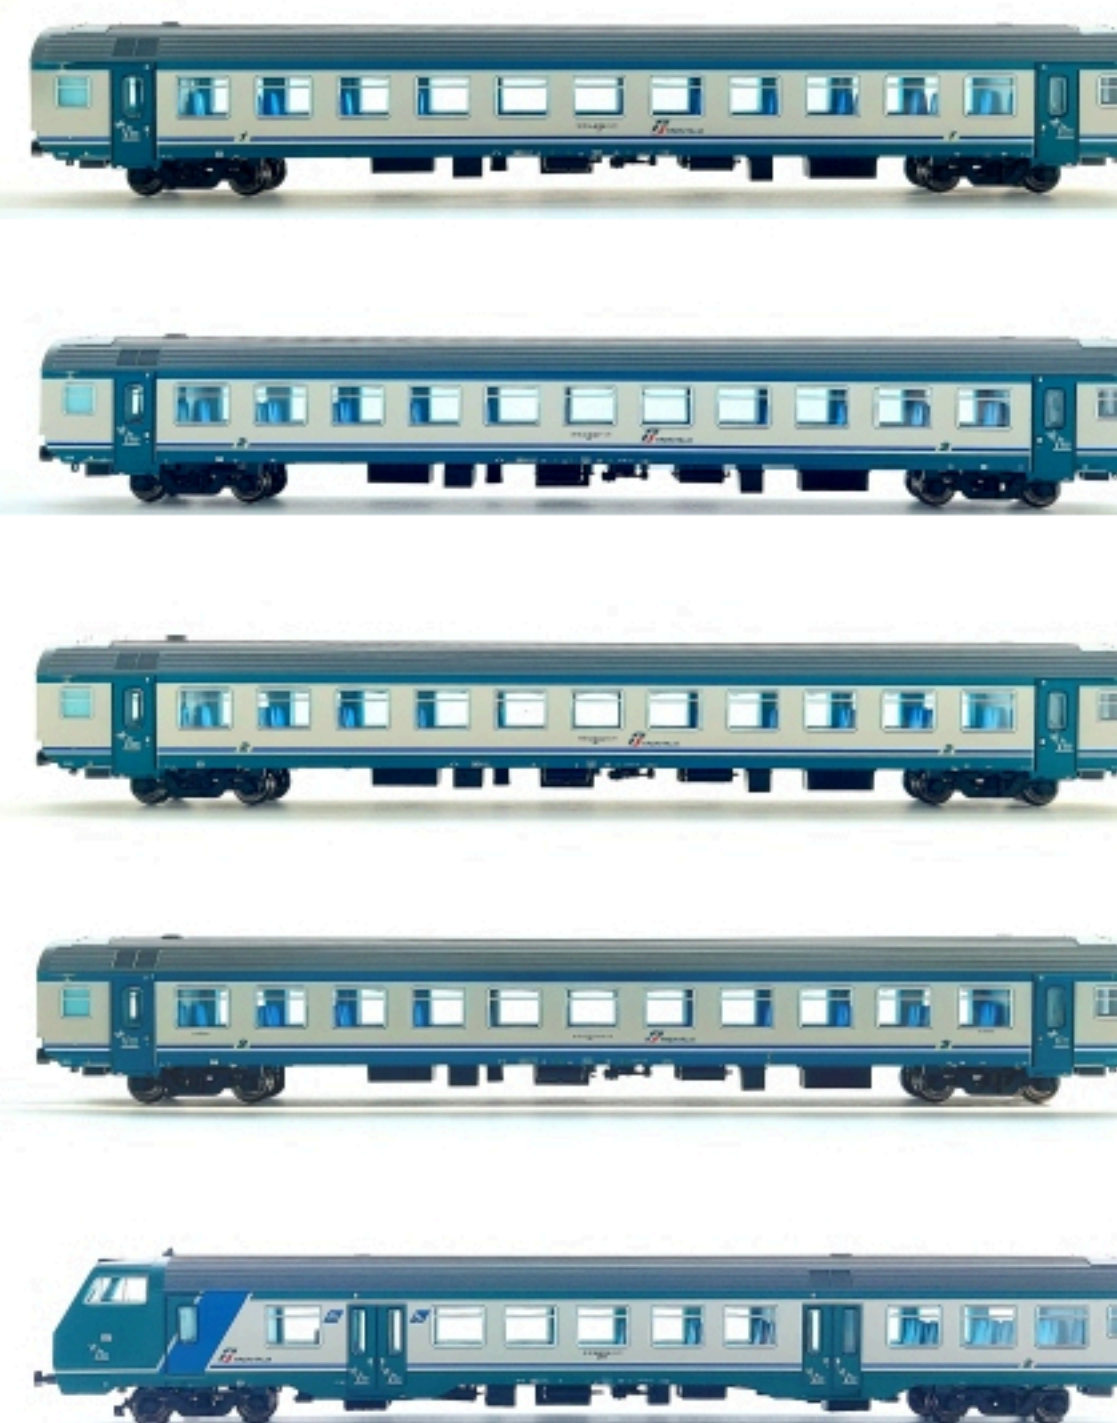

E 464 BIMODALE

Nuove numerazioni
Applicazione cassoni e griglie
Nuovo sound dedicato
Art.2277 E 464 199 Analogica
Art.2777 E 464 199 Digitalsound
Art.2278 E 464 276 Analogica
Art.2778 E 464 276 Digitalsound

MDVE LIVREA DTR

- Art.3292 carrozza 1° Classe
- Art.3295 carrozza 2° Classe
- Art.3296 carrozza 2° Classe
- Art.3294 carrozza 2° Classe con finestrini apribili e pittogrammi blu

Disponibile

CARROZZE MDVC LIVREA DTR

- Art.3298 Mazinga TD con logo bici e antenne BL 3
- Art.3284 carrozza 2° Classe
- Art.3285 carrozza 2° Classe
- Art.3286 carrozza 2° Classe

Disponibile

CONVOGLIO

- “MARCHE BELLEZZA INFINITA” ESCLUSIVA 2T MODELLISMO con porte verdi e loghi “MARCHE”
- Art.2T2775 E 464 178 Digitalsound
- Art.2T2275 E 464 178 Analogico
- Art.2T3405 carrozza 1° Classe
- Art.2T3404 carrozza 2° Classe
- Art.2T3403 carrozza 2° Classe
- Art.2T3402 carrozza 2° Classe
- Art.2T3401 carrozza pilota