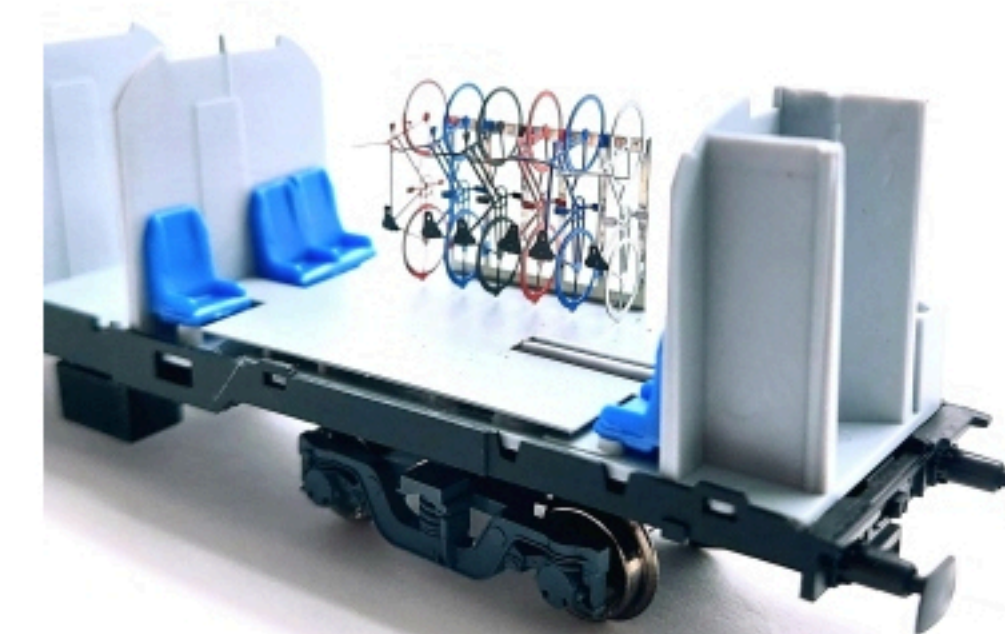

E 464 282

Livrea Vivalto origine
Nuova numerazione
Nuovo sound
Art.2276 E 464 282 Analogica
Art.2776 E 464 282 Digitalsound

Disponibile

Disponibile

KIT BICICLETTE

A completamento dei modelli Art. 3287 e Art. 3289
Carrozze livrea DTR con logo bici e disabili in fotoincisione
oppure come complemento sul plastico
Art.6130 confezione comprensiva di 8 biciclette vari colori