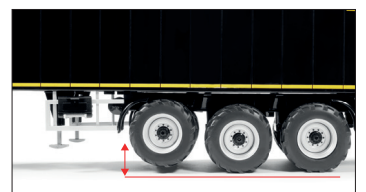

Modelle aus Metall · Die-Cast models · Modèles en métal 1:32

METAL
+
PLASTIC PARTS

1 cm 2
1:32

14+

METAL
+
PLASTIC PARTS

1 cm 2
1:32

14+