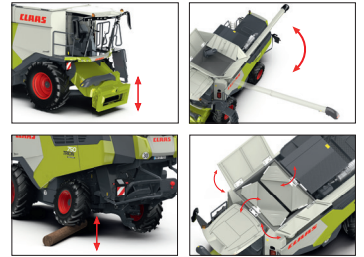

0776 57 Krampe Rollbandwagen SB II 30/1070

METAL
+
PLASTIC PARTS

1 cm 2
1:32

14+

0776 58 Krampe Rollbandwagen SB II 30/1070

0776 59 Krampe Rollbandwagen SB II 30/1070

Modelle aus Metall · Die-Cast models · Modèles en métal 1:32