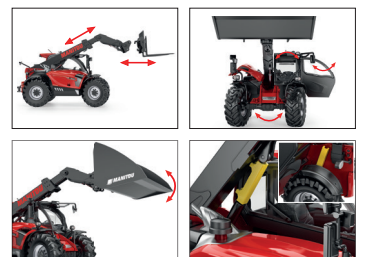

Modelle aus Metall · Die-Cast models · Modèles en métal 1:32

METAL
+
PLASTIC PARTS

1 cm 2
1:32

14+

METAL
+
PLASTIC PARTS

1 cm 2
1:32

14+

METAL
+
PLASTIC PARTS

1 cm 2
1:32

14+

Passende Ballastgewichte finden Sie auf Seite 36!

METAL
+
PLASTIC PARTS

1 cm 2
1:32

14+