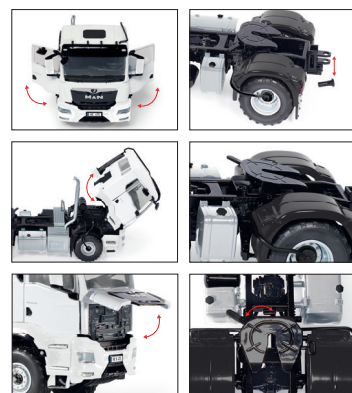

Modelle aus Metall · Die-Cast models · Modèles en métal 1:32

METAL
+
PLASTIC PARTS

1 cm 2
1:32

14+

METAL
+
PLASTIC PARTS

1 cm 2
1:32

14+

METAL
+
PLASTIC PARTS

1 cm 2
1:32

14+

METAL
+
PLASTIC PARTS

1 cm 2
1:32

14+