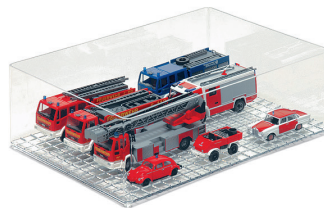

0990 93 Set „Büssing 12.000“

0990 94 Set „ASG“

0990 95 Set „Porsche Schlepper“

0990 96 Set „Lepoix“

2170 01 Geschenckpackung – VW T1

0991 01 Set „Beginn des Jet-Zeitalters“

0990 99 Set „Magirus Baubullen“

0001 04 WIKING-Setzkasten (ohne Inhalt) H 400 mm, B 640 mm, T 40 mm