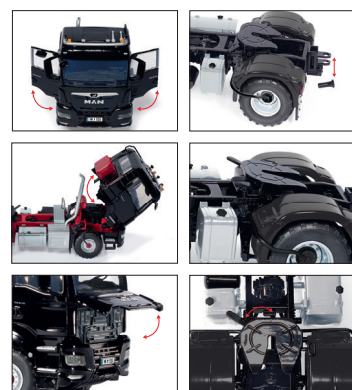

METAL
+
PLASTIC PARTS

1 cm 2
1:32

14+

0776 50 MAN TGS 18.510 4x4 BL 2-Achs-Zugmaschine

METAL
+
PLASTIC PARTS

1 cm 2
1:32

14+

0776 51 MAN TGS 18.510 4x4 BL 2-Achs-Zugmaschine