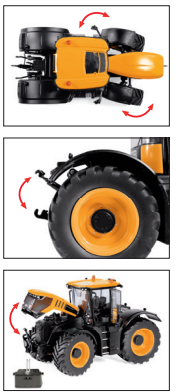

Modelle aus Metall · Die-Cast models · Modèles en métal 1:32

METAL + PLASTIC PARTS

1:32

14+

METAL + PLASTIC PARTS

1:32

14+

METAL + PLASTIC PARTS

1:32

14+

METAL + PLASTIC PARTS

1:32

14+